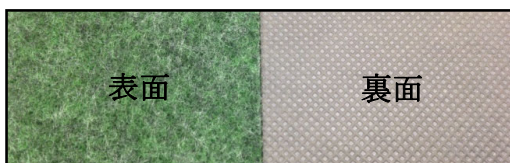

太陽光発電施設専用

防草シート

二層構造により、長期間強壮雑草を完全抑止します。
シート表面を露出した状態で長期的な防草効果を実現しました。

特長

- 厄介な強壮雑草を完全シャットアウト！

未処理区間

防草シート設置区間

チガヤ、ススキ、ヨシなどの強壮雑草を抑止！
シートを突き破って雑草が生えたことはありません。

また、透水性、通気性があり、
降雨による水たまりができません。

- UV劣化防止素材で長期間防草効果持続！

表面

裏面

(表面) ポリエステル柔不織布

劣化原因である紫外線から高密度不織布を守る重要な役割があります。

(裏面) ポリエステル高密度不織布

太陽の光で育つ雑草だけでなく、強壮雑草の突き抜けを完全に抑制します。