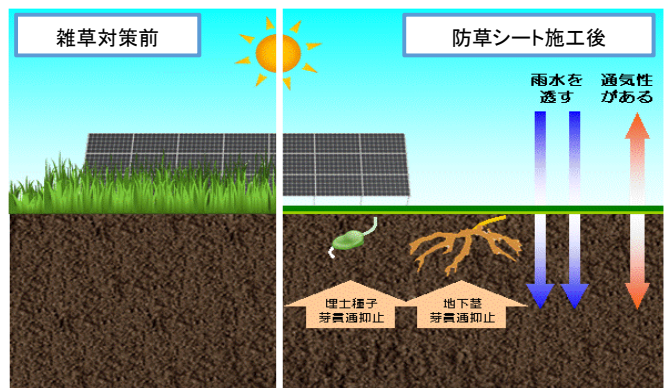

太陽光発電施設専用

防草シート

二層構造により、長期間強壮雑草を完全抑止します。
シート表面を露出した状態で長期的な防草効果を実現しました。

特長

- 厄介な強壮雑草を完全シャットアウト！

未処理区間

防草シート設置区間

チガヤ、ススキ、ヨシなどの強壮雑草を抑止！
シートを突き破って雑草が生えたことはありません。

また、透水性、通気性があり、
降雨による水たまりができません。

- UV劣化防止素材で長期間防草効果持続！

表面

裏面

(表面) ポリエステル柔不織布

劣化原因である紫外線から高密度不織布を守る重要な役割があります。

(裏面) ポリエステル高密度不織布

太陽の光で育つ雑草だけでなく、強壮雑草の突き抜けを完全に抑制します。