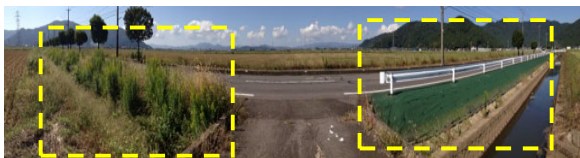

太陽光発電施設専用

防草シート

二層構造により、長期間強壮雑草を完全抑止します。
シート表面を露出した状態で長期的な防草効果を実現しました。

特長

- 厄介な強壮雑草を完全シャットアウト！

未処理区間

防草シート設置区間

チガヤ、ススキ、ヨシなどの強壮雑草を抑止！
シートを突き破って雑草が生えたことはありません。

また、透水性、通気性があり、
降雨による水たまりができません。

- UV劣化防止素材で長期間防草効果持続！

表面

裏面

(表面) ポリエステル柔不織布

劣化原因である紫外線から高密度不織布を守る重要な役割があります。

(裏面) ポリエステル高密度不織布

太陽の光で育つ雑草だけでなく、強壮雑草の突き抜けを完全に抑制します。